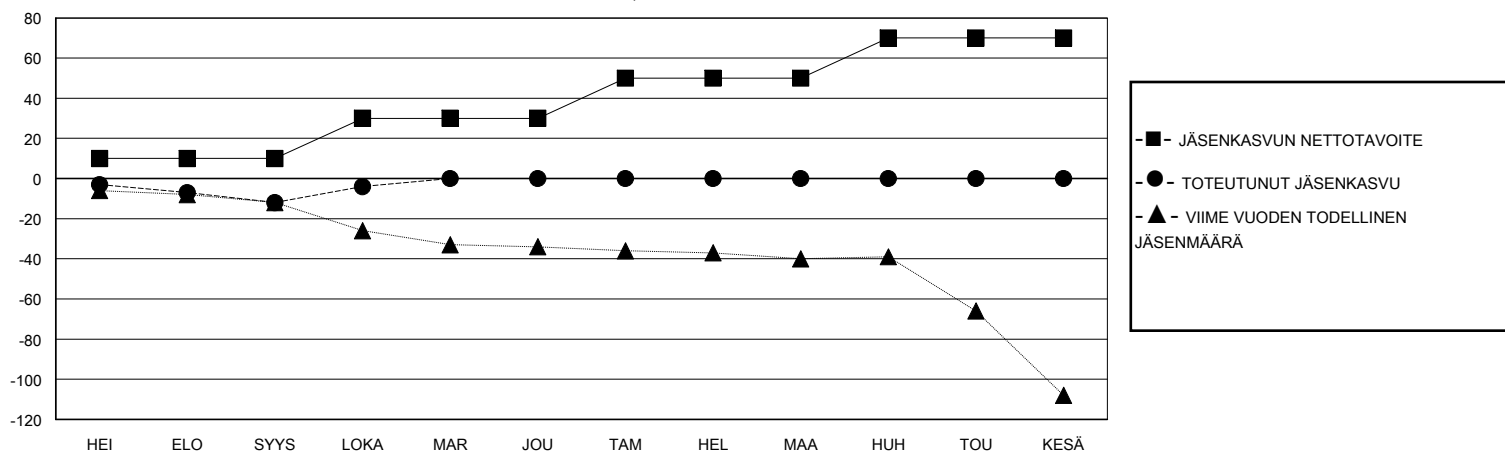

# MONTHLY MEMBERSHIP PROGRESS REPORT

District 107 M

Results as of: 10/31/2023

GMT:

SIJAINTI FINLAND

GMT VAALIPIIRI

Klubit				jäsentä			
TULOKSET 2023-2024				TULOKSET 2023-2024			
NELJÄNNES	UUDEN KLUBIN TAVOITE	UUDET KLUBIT	LOPETETUT KLUBIT	NELJÄNNES	JÄSENKASVUN NETTOTAVOITE	TOTEUTUNUT JÄSENKASVU	POISTETUT JÄSENET (mukaan lukien siirrot)
HEI/ELO/SYYS	0	0	2	HEI/ELO/SYYS	10	13	24
LOKA/MAR/JOU	1	0	0	LOKA/MAR/JOU	20	13	3
TAM/HEL/MAA	0	0	0	TAM/HEL/MAA	20	0	0
HUH/TOU/KESÄ	0	0	0	HUH/TOU/KESÄ	20	0	0

TAVOITTEET JA UUDET KLUBIT, KUMULATIIVINEN

TAVOITTEET JA JÄSENET, KUMULATIIVINEN

LAKKAUTETUT KLUBIT: 2

16 CLUBS OF 59 LISÄNNY YHDEN TAI USEAMMAN UUTTA JÄSENTÄ

SUKUPUOLIJAKAUMA

MIES 1,037 (78.15%)  
NAINEN 290 (21.85%)