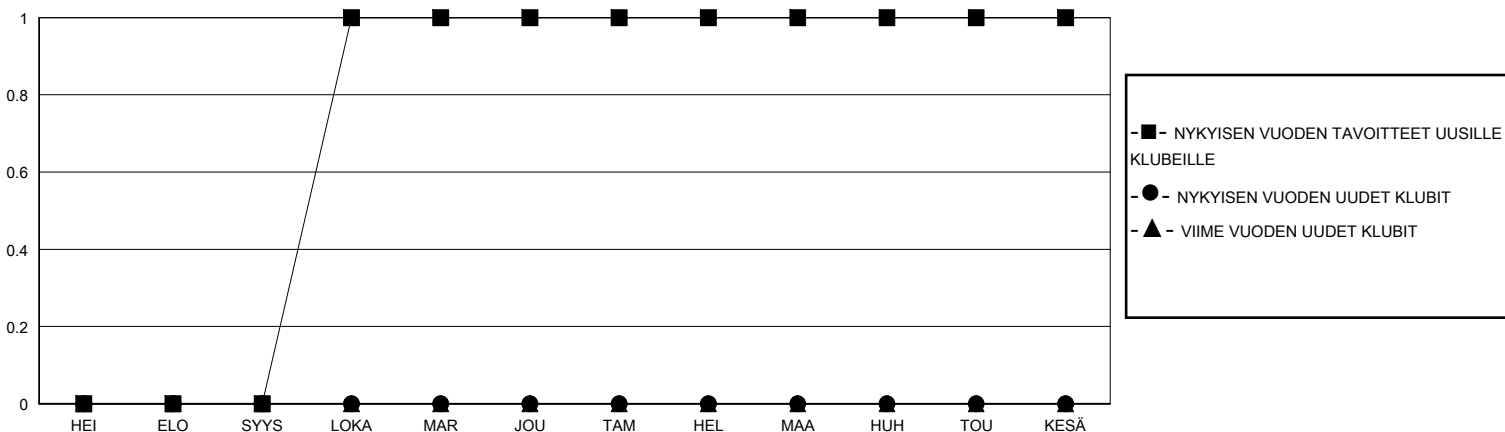

# MONTHLY MEMBERSHIP PROGRESS REPORT

District 107 M

Results as of: 10/31/2023

GMT:

SIJAINTI FINLAND

GMT VAALIPIIRI

Klubit				jäsentä			
TULOKSET 2023-2024				TULOKSET 2023-2024			
NELJÄNNES	UUDEN KLUBIN TAVOITE	UUDET KLUBIT	LOPETETUT KLUBIT	NELJÄNNES	JÄSENKASVUN NETTOTAVOITE	TOTEUTUNUT JÄSENKASVU	POISTETUT JÄSENET (mukaan lukien siirrot)
HEI/ELO/SYYS	0	0	2	HEI/ELO/SYYS	10	13	24
LOKA/MAR/JOU	1	0	0	LOKA/MAR/JOU	20	13	3
TAM/HEL/MAA	0	0	0	TAM/HEL/MAA	20	0	0
HUH/TOU/KESÄ	0	0	0	HUH/TOU/KESÄ	20	0	0

TAVOITTEET JA UUDET KLUBIT, KUMULATIIVINEN

TAVOITTEET JA JÄSENET, KUMULATIIVINEN

LAKKAUTETUT KLUBIT: 2

16 CLUBS OF 59 LISÄNNY YHDEN TAI USEAMMAN UUTTA JÄSENTÄ

SUKUPUOLIJAKAUMA

MIES 1,037 (78.15%)  
NAINEN 290 (21.85%)